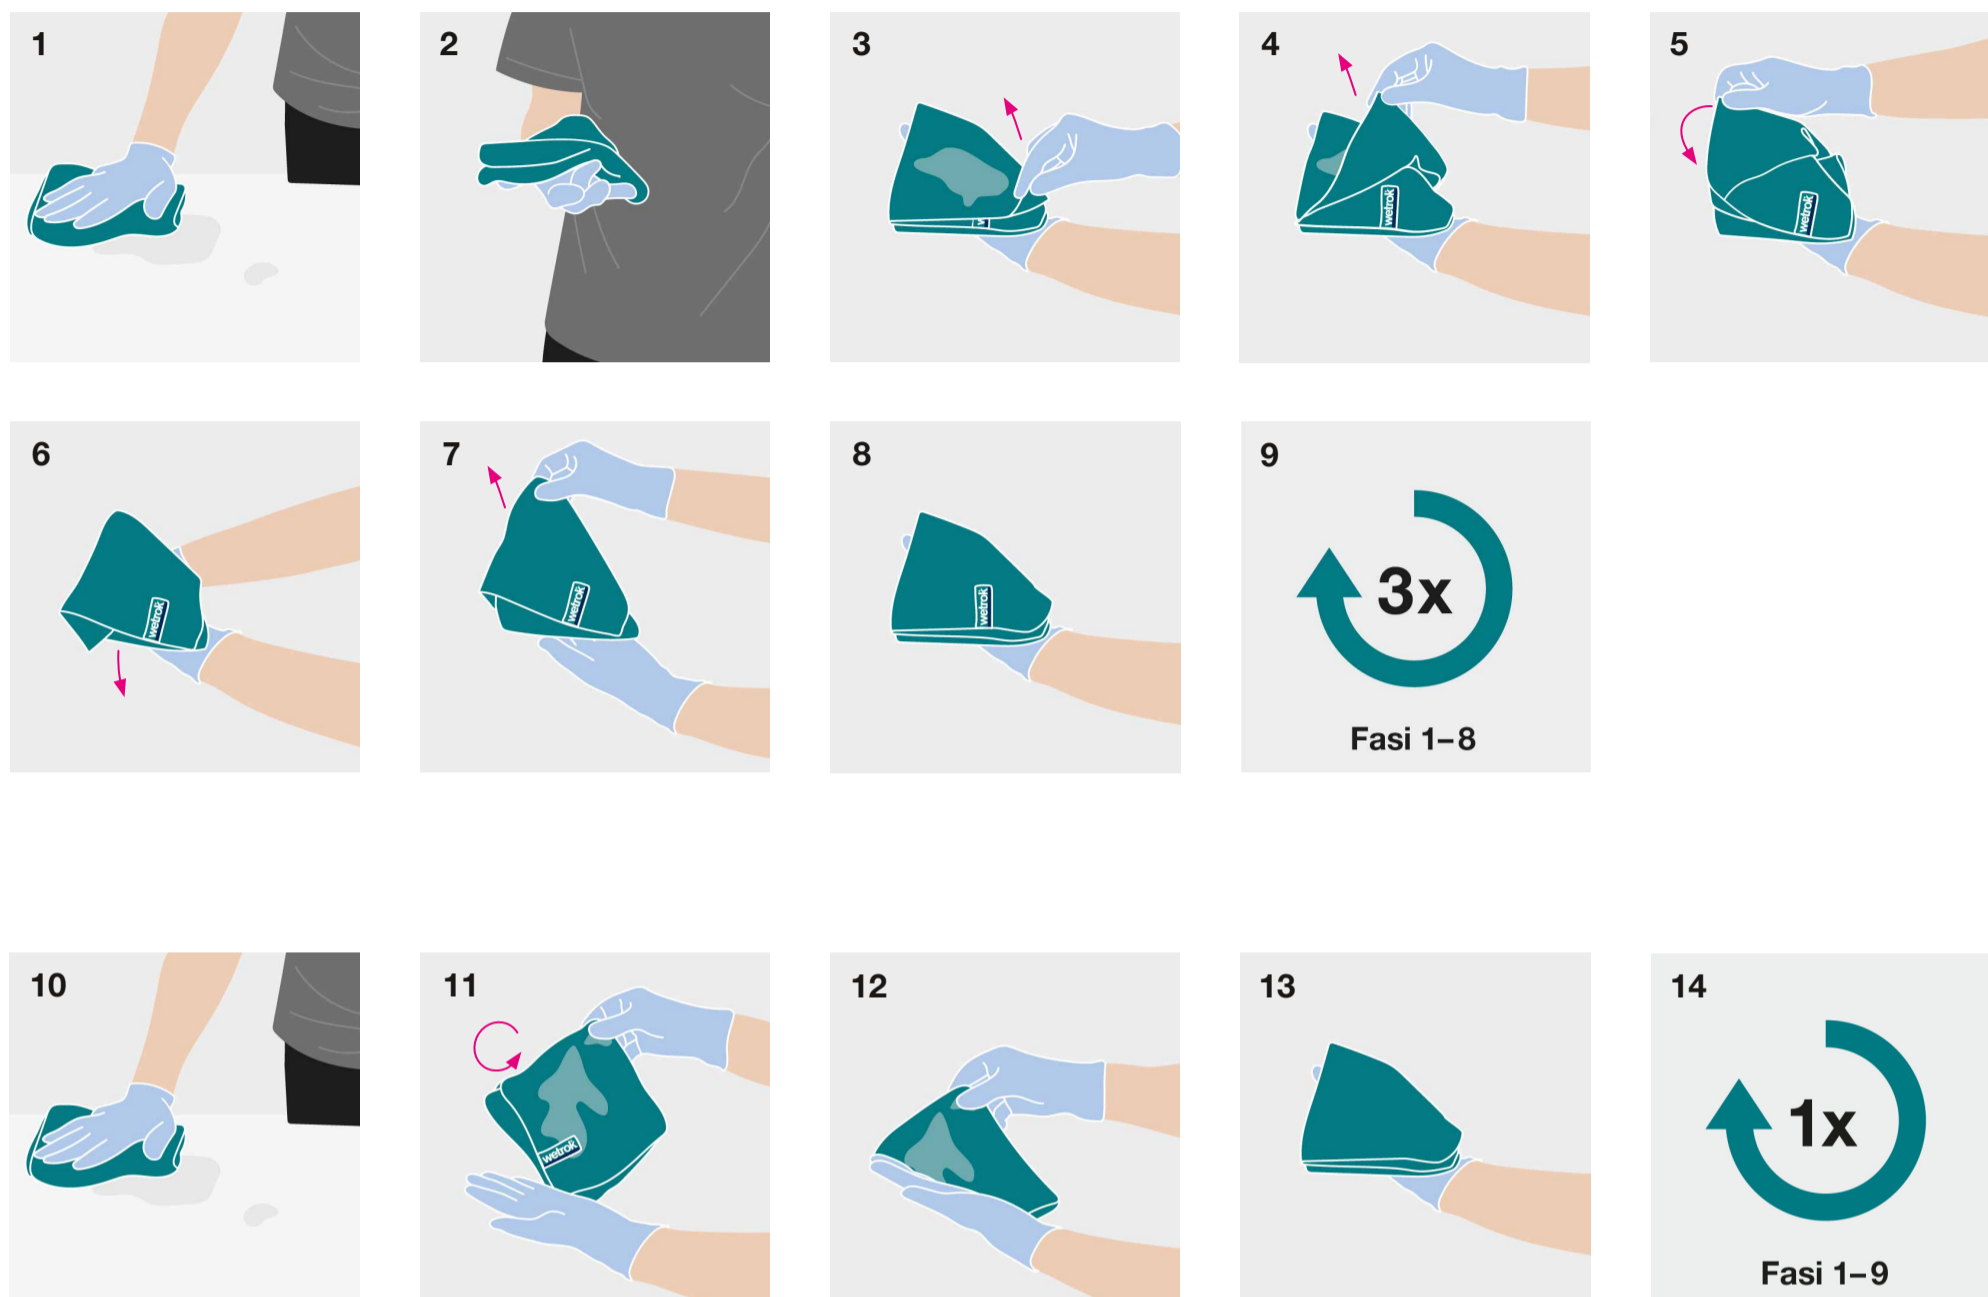

Panni in microfibra: ecco come si fa!

Piegando in maniera intelligente è possibile utilizzare 8 porzioni di panno per la pulizia. Con un panno si ottengono la massima pulizia e resa superfici.

Wetrok suggerisce il seguente sistema cromatico per la dotazione di pulizia:

Blu (pulizia delle superfici):

Porte, lampadari, scrivanie, armadi, sedie, davanzali, radiatori, uffici e mobilio

Giallo (pulizia dei sanitari):

Lavandini, docce, vasche da bagno, piastrelle, rubinetti e ripiani

Rosso (pulizia del WC):

Tazze, orinatoi, piastrelle nelle aree "a rischio spruzzi"

Verde (Pulizia della cucina):

Superfici e attrezzi in cucina

Bianco (disinfezione):

Superfici/attrezzi (ove necessario)

www.wetrok.com